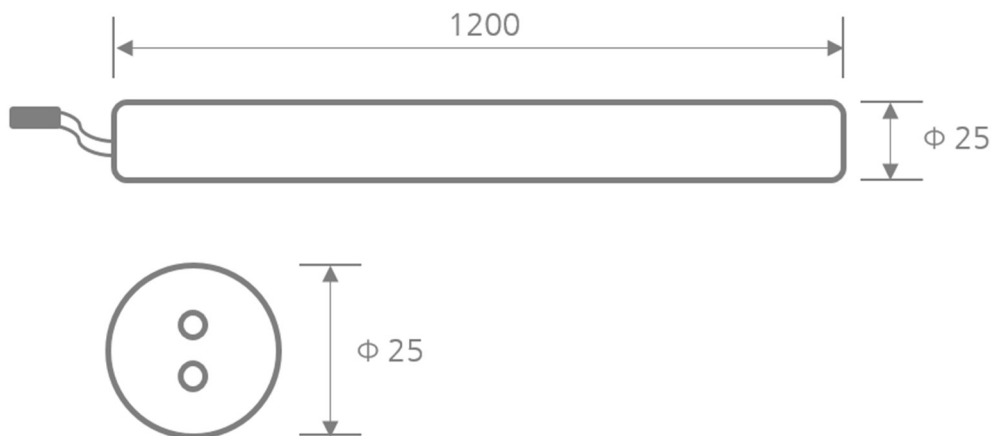

Application areas

- 간판
- 간접조명
- 바리솔조명
- 실내외 조명

Product range

- 7500K 주광색
- 3000K 전구색
- 적색
- 청색

기본 스펙

	전구색	주광색	청색	적색
General				
Norminal wattage (W)			18	
Luminous flux (lm)	2,020	2,050		
CCT (K)	3000	7500		
Electrical				
Input voltage range (V)			220V AC	
Power factor			0.5	
Material				
End Cap			ABS	
Cover			Diffusion PC	
PCB			Metal	

Dimensions

Dimension (mm)	$\Phi 25, 1200$
Net weight (g)	150